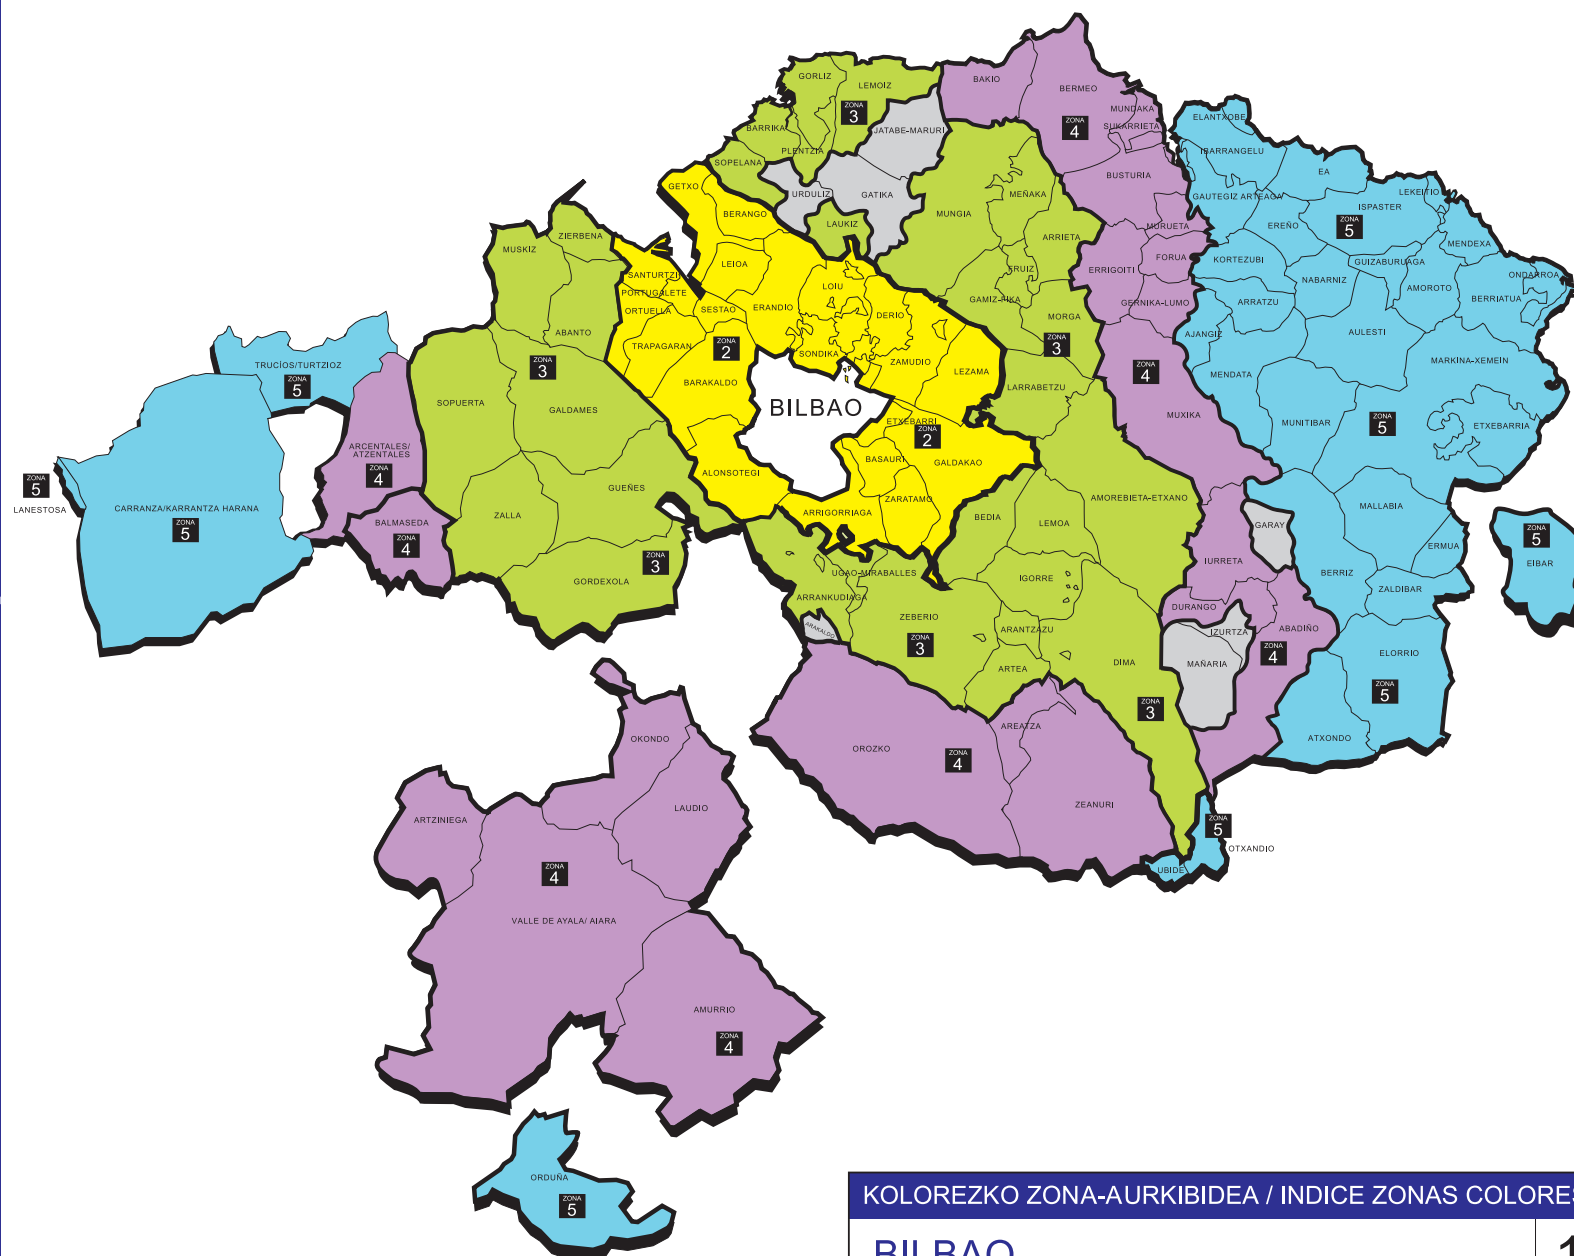

Tarifas 2007-2008

Bizkaiko Foru Aldundia
Diputación Foral de Bizkaia

TIKETA / TICKET

HELBURUA / DESTINO	JATORRIA / ORIGEN				
	1	2	3	4	5
1	1,10				
2	1,25	1,10			
3	1,65	1,25	1,10		
4	2,25	1,65	1,25	1,10	
5	3,10	2,25	1,65	1,25	1,10

CREDITRANS

HELBURUA / DESTINO	JATORRIA / ORIGEN				
	1	2	3	4	5
1	0,85				
2	1,00	0,85			
3	1,25	1,00	0,85		
4	1,65	1,25	1,00	0,85	
5	2,25	1,65	1,25	1,00	0,85

KOLOREZKO ZONA-AURKIBIDEA / INDICE ZONAS COLORES

BILBAO	1
ARRIGORRIAGA • ALONSOTEGI • BARAKALDO • BASAURI • BERANGO • DERIO • ERANDIO • ETXEBARRI • GALDAKAO • GETXO • LEIOA • LEZAMA • LOIU • ORTUUELA • PORTUGALETE • SANTURTZI • SESTAO • SONDIKA • TRAPAGARAN • ZAMUDIO • ZARATAMO	2
ABANTO • AMOREBIETA - ETXANO • ARANTZAZU • ARRANKUDIAGA • ARRIETA • ARTEA • BARRIKA • BEDIA • DIMA • FRUIZ • GALDAMES • GAMIZ - FIKA • GORDEXOLA • GORLIZ • GÜEÑES • IGORRE • LARRABETZU • LAUKIZ • LEMOA • LEMOIZ • MEÑAKA • MORGIA • MUNGIA • MUSKIZ • PLENTZIA • SOPELANA • SOPUERTA • UGAO-MIRABALLES • ZALLA • ZEBERIO • ZIERBENA	3
ABADIÑO • AMURRIO • ARCENTALES/ATZENTALES • AREATZA • ARTZINIAGA • BAKIO • BALMASEDA • BERMEO • BUSTURIA • DURANGO • ERRIGOITI • FORUA • GERNIKA-LUMO • IURRETA • LAUDIO • MUNDAKA • MURUETA • MUXIKA • OROZKO • OKONDO • SUKARRIETA • VALLE DE AYALA/AIARA • ZEANURI	4
AJANGIZ • AMOROTO • ARRATZU • ATXONDO • AULESTI • BERRIATUA • BERRIZ • CARRANZA/KARRANTZA • EA • EIBAR • ELANTXOBE • ELORRIO • EREÑO • ERMUA • ETXEBARRIA • GAUTEGIZ ARTEAGA • GIZABURUAGA • IBARRANGELU • ISPASTER • KORTEZUBI • LANESTOSA • LEKEITIO • MALLABIA • MARKINA - XEMEIN • MENDATA • MENDEXA • MUNITIBAR • NABARNIZ • ONDARROA • ORDUÑA • OTXANDIO • TRUCIOS/TURTZIOZ • UBIDE • ZALDIBAR	5